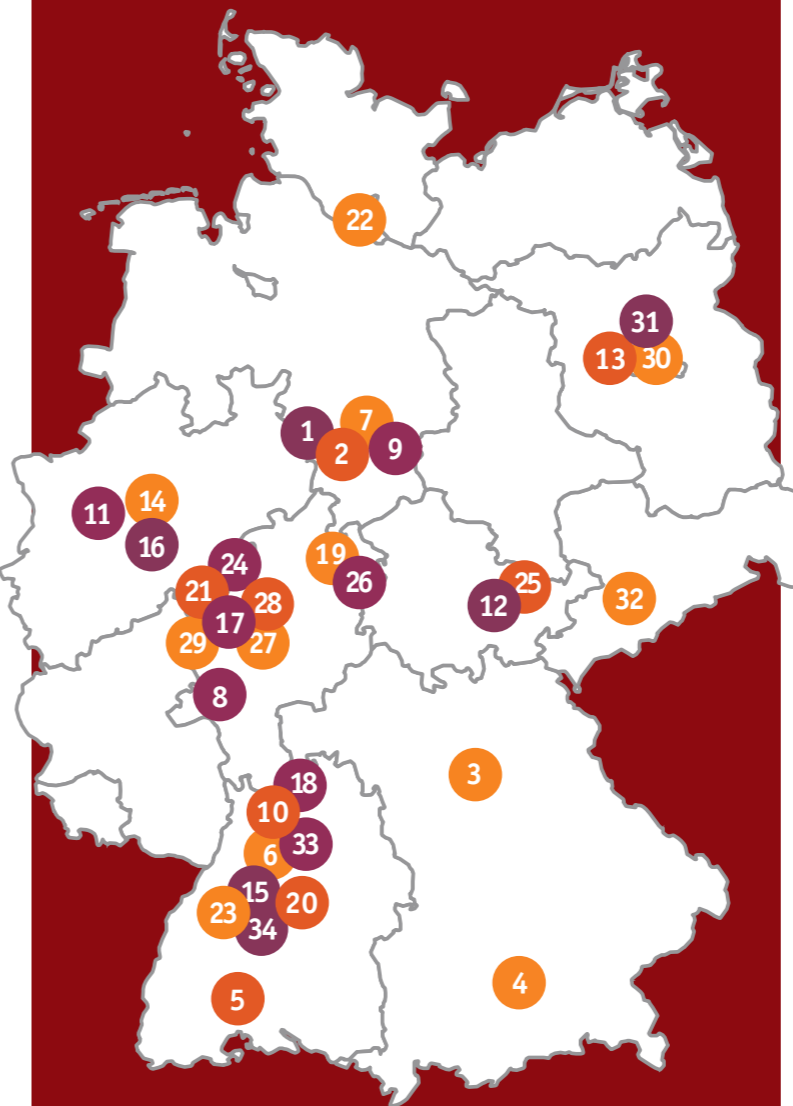

26.-29.01.2023 | Sinsheim

Infos: www.dmgint.de/Trauma

(11) Christ4All NRW-Boxenstopp! – für Mitarbeiter, die mit anderen Kulturen arbeiten

03.02.2023 | Essen

Infos: Michael Tumm 0152/56186213

(12) Mit Muslimen über Jesus reden - Fachtagung zum christlichen Zeugnis

10.-12.02.2023 | Bad Blankenburg

Infos: info@ead.de

(13) Online Gottesdienst für persische Christen

Monatlich | Elstal

Infos: www.befg.de/bildung-beratung/akademie-elstal/mission-integration/farsi-seminare

(14) Christ4All – Ermutigungstag auf Farsi-Deutsch

04.03.2023 | Dortmund

Infos: Michael Tumm 0152/56186213

(15) Begegnung mit Muslimen (deutsch)

06.-10.03.2023 | Korntal

Infos: jyoussef@awm-korntal.eu

(16) Praxistag Islam – die Familie ist alles?!

25.03.2023 | Hagen

Infos: beratung@orientierung-m.de

(17) Gemeindegründertag für Migranten

22.04.2023 | Ewersbach

Infos: w.ferderer@allianzmission.de

(18) Leben teilen mit Muslimen

12.-14.05.2023 | Sinsheim

Infos: www.dmgint.de/Lebenteilen

(19) One Spirit Camp – Internationales Fest

18.05.2023 | Himmelsfels Spangenberg

Infos: www.himmelsfels.de/one-spirit-camp

(20) Freizeit für Geflüchtete

23.-25.06.2023 | Schorndorf

Infos: martin.kocher@liebenzell.org

(21) Traumatisierte Menschen begleiten

02.-05.02.2023 | Basiskurs Burbach

02.-05.11.2023 | Aufbaukurs Burbach

Infos: dff@wycliff.de

Veranstaltungen 2023

Diese und weitere Termine werden auf

www.amin-deutschland.de

aktualisiert angezeigt. Auch werden dort zeitnah zur Veranstaltung detailliert Programme bekannt gegeben.

Wochenende für interkulturelle Paare

(22) 17.-18.02.2023 | Hamburg

(23) 21.-23.04.2023 | Bad Liebenzell

(24) 06.-08.10.2023 | Burbach

Infos: www.team-f.de

(25) Internationales Jugendcamp

19.-30.07.2023 | Bad Blankenburg

Infos: www.allianzkonferenz.de

(26) International Youth Summer Camp

31.07.-04.08.2023 | Himmelsfels Spangenberg

Infos: www.himmelsfels.de/programm/summer

(27) Seminartag für Arabischsprechende und Deutsche

19.08.2023 | Ewersbach

Infos: w.ferderer@allianzmission.de

(28) Sechster Internationaler Gemeindetag

30.08.2023 | Ewersbach

Infos: w.ferderer@allianzmission.de

(29) Seminartag für Persischsprechende und Deutsche

02.09.2023 | Ewersbach

Infos: w.ferderer@allianzmission.de

Missionarische Veranstaltungen und Einsätze

(30) Easter Outreach Berlin – Missionarischer Einsatz mit Schulung

06.-09.04.2023 | Berlin

Infos: www.om.org/de/easteroutreach

(31) On The Move Berlin – Missionarischer Einsatz mit Schulung

26.05.-04.06. | 21.-30.07. | 28.07.-06.08. | 01.-10.09.2023

Infos: www.om.org/de/gehen

(32) Missionarischer Einsatz

31.05.-04.06.2023 | Chemnitz

Infos: www.om.org/de/gehen

(33) Missionarischer Einsatz und Schulung

05.-08.10.2023 | Heilbronn

Infos: www.xenos.de/om.org

Internationale Veranstaltungen

(34) Internationaler Gottesdienst

Je 17Uhr Sonntags | monatlich | Bad Liebenzell

Infos: martin.kocher@liebenzell.org